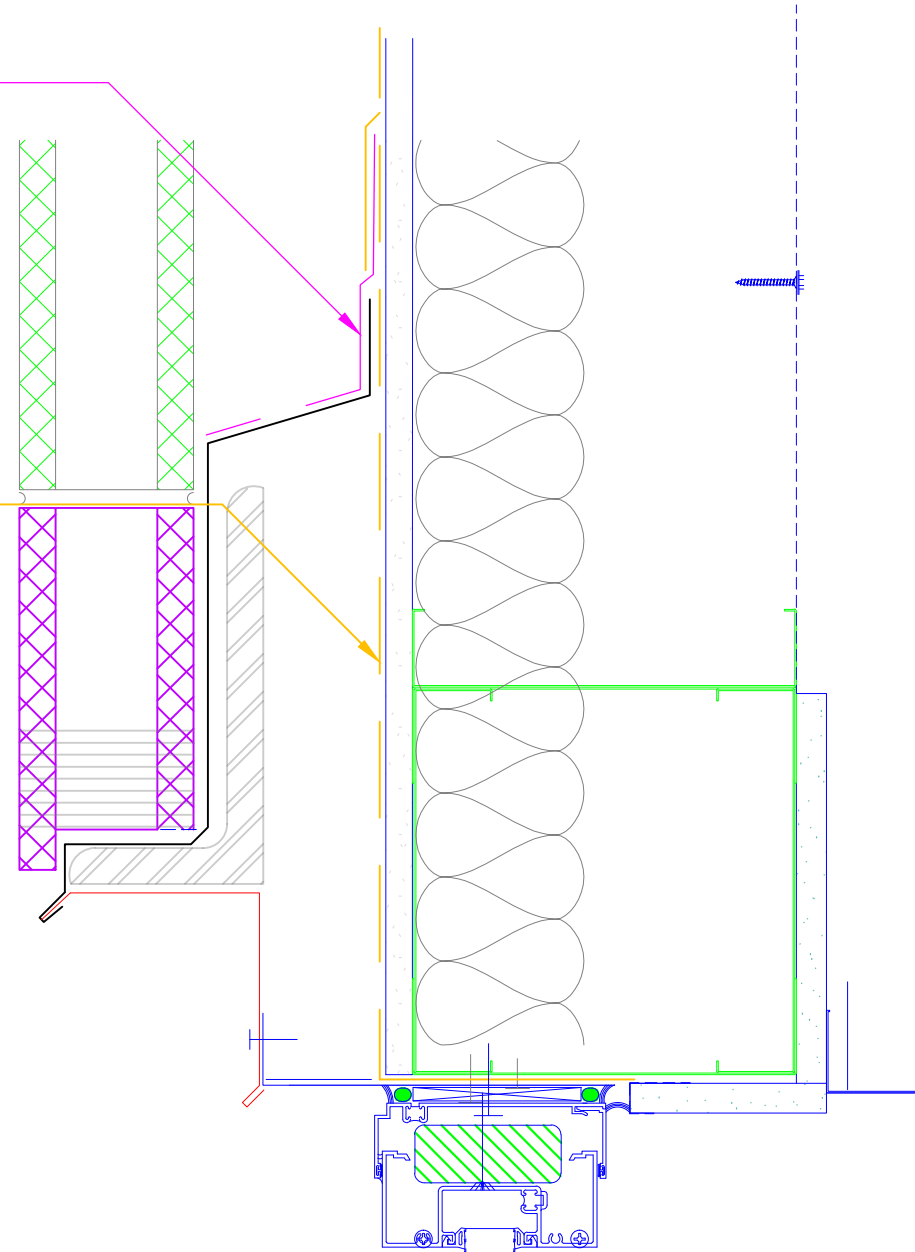

11.75" VAPROFLASH
SA BY J&S

WRAPSHIELD SA BY
OTHERS

11.75" VAPROFLASH
SA BY J&S

WRAP SHIELD SA BY
OTHERS

METAL FLASH J&S

1 TYP WINDOW HEAD FLASH
A606 SCALE: 3"=1'

1 BASE OF WALL TYP SIM @ 6/A500
A500 SCALE:

WWW.JANDSMASONRY.COM
425-888-0200 WA
503-581-7650 OR

FLASHING SUBMITTAL

DATE: 1/11/19

SCALE: 3"=1'

F5