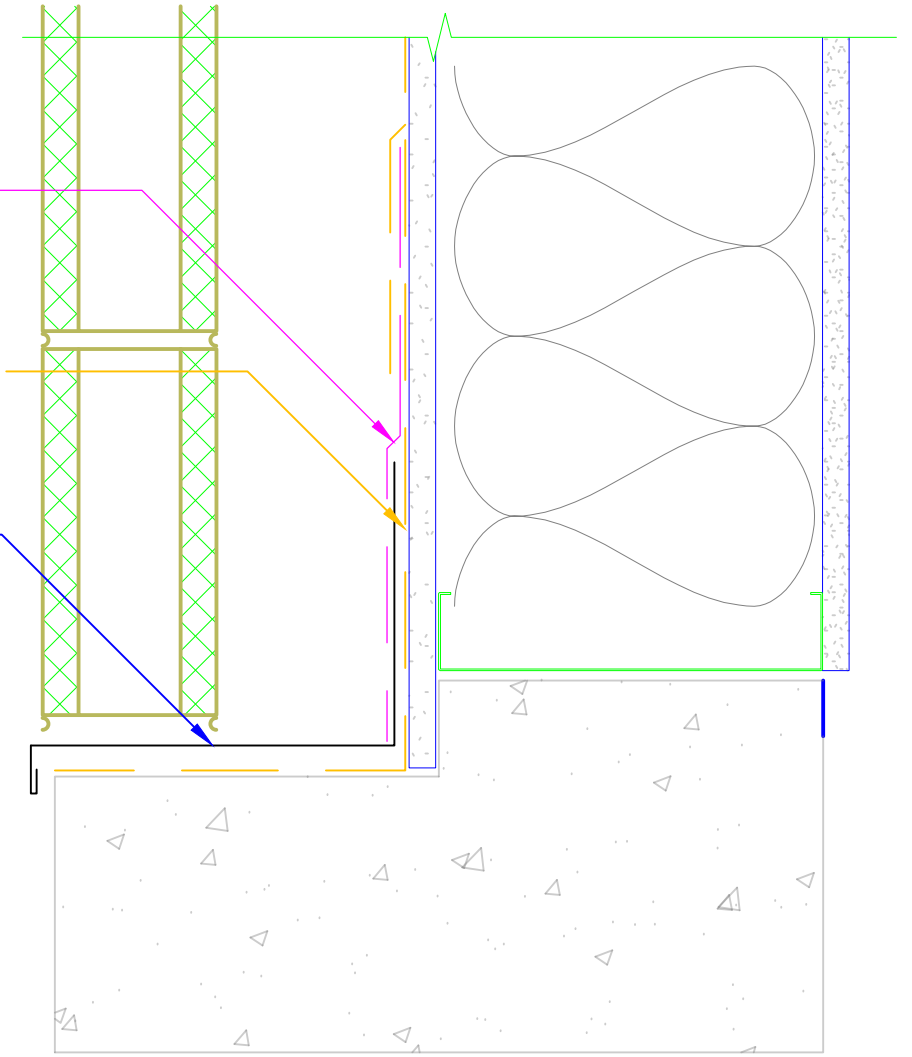

11.75" VAPROFLASH
SA BY J&S

WRAPSHIELD SA BY
OTHERS

11.75" VAPROFLASH
SA BY J&S

WRAP SHIELD SA BY
OTHERS

METAL FLASH J&S

1 TYP WINDOW HEAD FLASH
A606 SCALE: 3"=1'

1 BASE OF WALL TYP SIM @ 6/A500
A500 SCALE:

WWW.JANDSMASONRY.COM
425-888-0200 WA
503-581-7650 OR

FLASHING SUBMITTAL

DATE: 1/11/19

SCALE: 3"=1'

F5